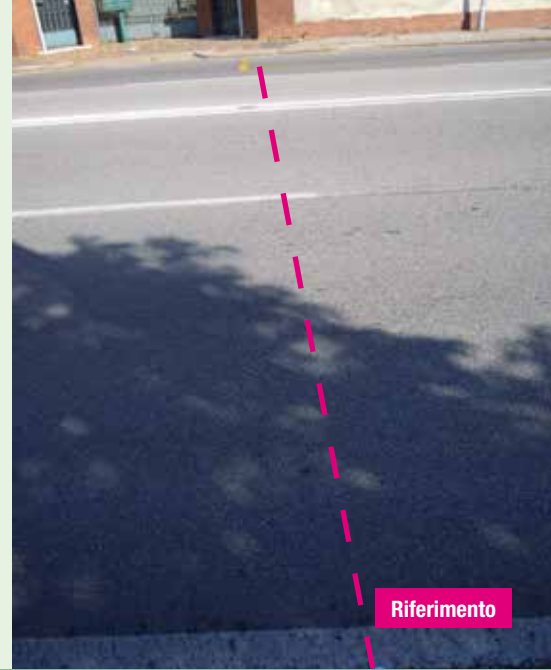

**index**  
Construction Systems and Products

2016

Via Unità d'Italia (Verona)

Sopralluogo novembre 2016

maggio 2012

Sopralluogo - ottobre 2016

**AUTOTENE ASFALTICO ANTIPUMPING HE/TVP**

2016