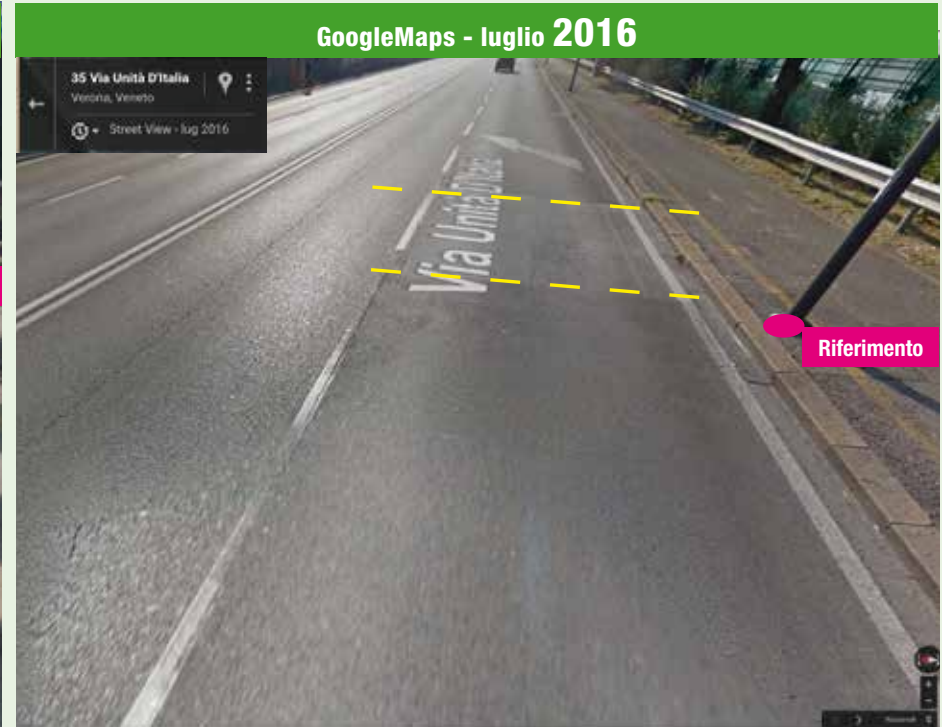

**index**  
Construction Systems and Products

2016

Via Unità d'Italia (Verona)

Sopralluogo novembre 2016

maggio 2012

Sopralluogo - ottobre 2016

**AUTOTENE ASFALTICO ANTIPUMPING HE/TVP**

2016

Via Unità d'Italia (Verona)

Sopralluogo novembre 2016

**AUTOTENE ASFALTICO ANTIPUMPING HE/TVP**

2016

Via Unità d'Italia (Verona)

Sopralluogo novembre 2016

**AUTOTENE ASFALTICO ANTIPUMPING HE/TVP**