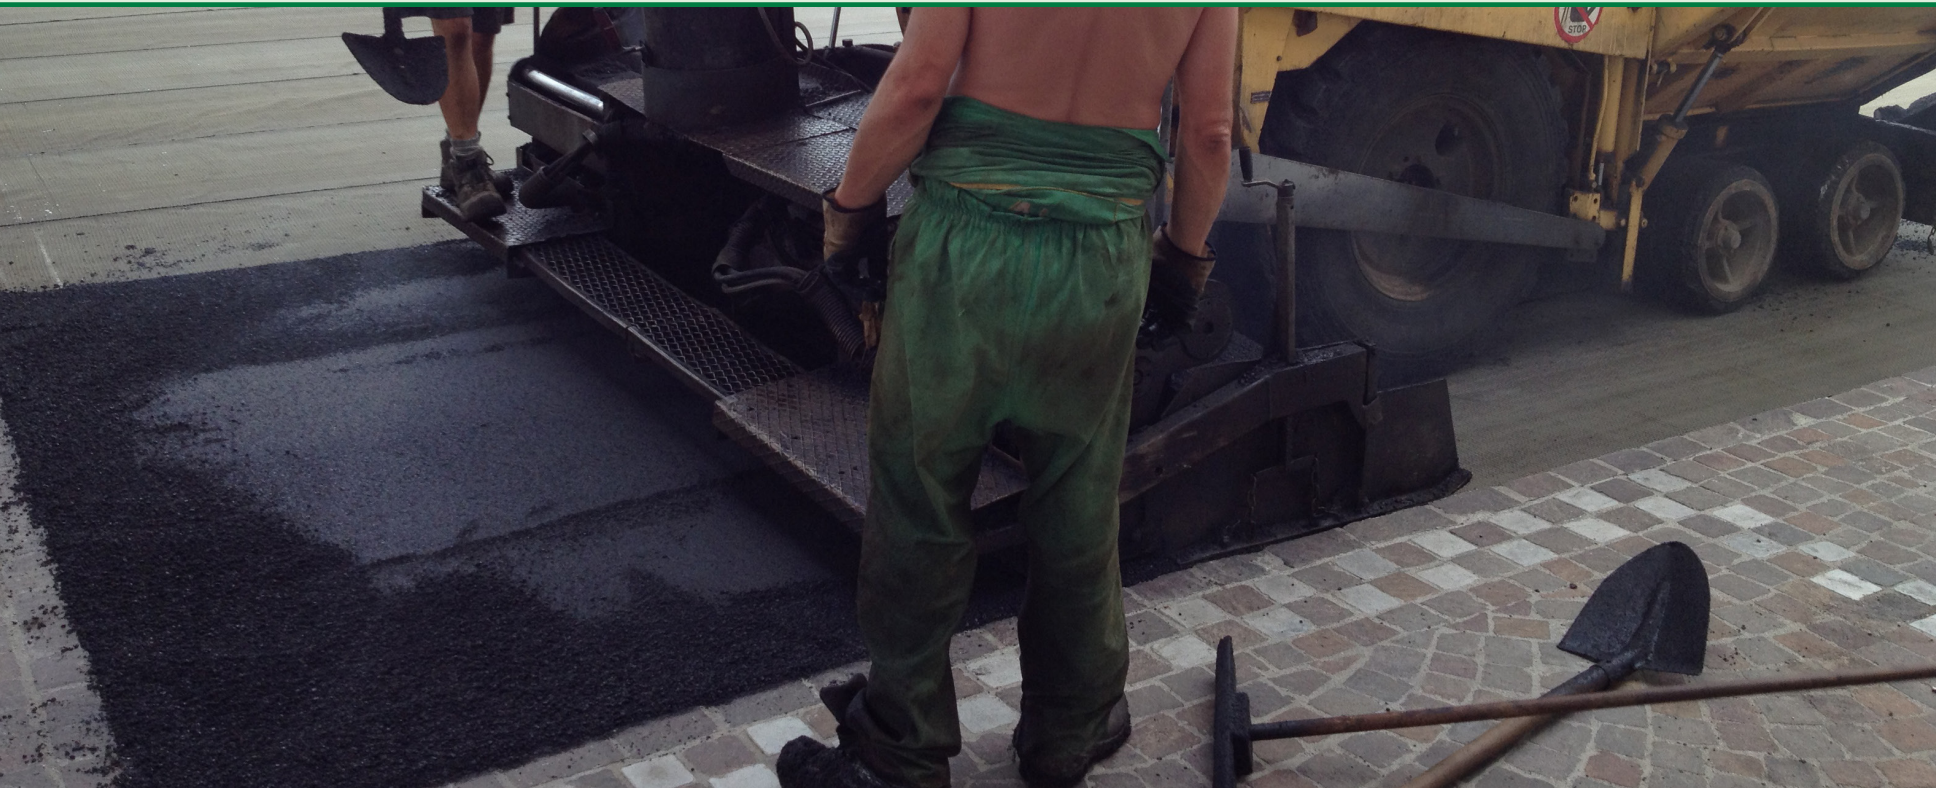

© INDEX SpA

**AUTOTENE ASFALTICO ANTIPUMPING HE/TVP**

**index**  
Construction Systems and Products

2013

Piazzale distributore AGIP - S. Martino B.A. - VR

© INDEX SpA

**AUTOTENE ASFALTICO ANTIPUMPING HE/TVP**