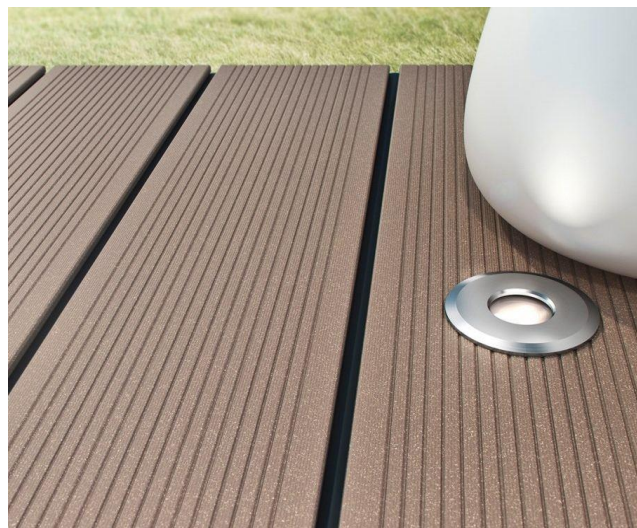

IDEA WOOD... la natura al nostro servizio.

Legno composito

Il legno composito è un insieme di fibre e polveri di legno derivanti da foreste FSC e da polimeri ad alta densità.

Con il legno composito è possibile realizzare pavimentazioni, rivestimenti di strutture utilizzando delle apposite doghe e perline, recinzioni o schermi di separazione.

- Questo materiale ha diverse prerogative tra cui quelle di essere:
- Riciclabile al 100 %
- Impermeabile con un bassissimo assorbimento d'acqua. Questa caratteristica lo rende idoneo a tutte le applicazioni in ambienti umidi
- Calpestabile a piedi nudi
- La superficie risulta sempre smussata e satinata in quanto non produce schegge
- Resistente ad esposizione raggi UV
- Assenza di PVC
- Facilmente lavorabile e adattabile a tutte le applicazioni
- Possibilità di svariate colorazioni e finiture