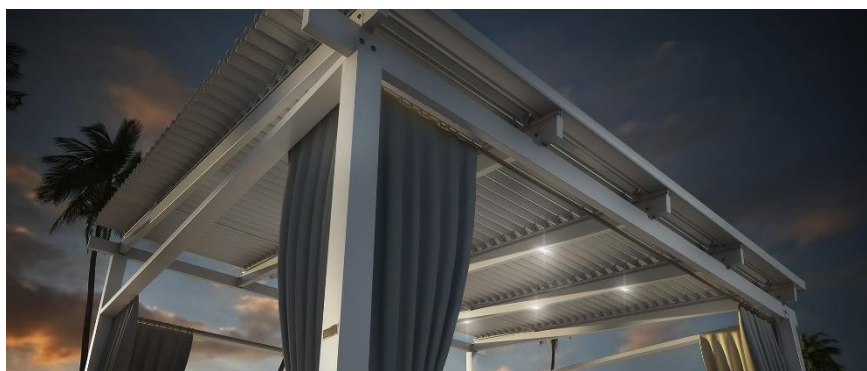

Pergole frangisole bioclimatiche

Le pergole bioclimatiche a lamelle orientabili sono realizzate su misura in alluminio estruso. Il sistema è orientato all'ottimizzazione delle prestazioni energetiche ed è idoneo alla protezione e al controllo del surriscaldamento provocato dal diretto soleggiamento degli ambienti esterni; attenua l'intensità della luce e protegge dal sole e dalla pioggia.

IDEA COVERING... il piacere degli spazi aperti.

Pergole impacchettabili

Coperture ombreggianti e impermeabili con telo orizzontale teso quando è aperto e impacchettato quando è chiuso. Progettate per essere installate anche su strutture esistenti, offrono protezione dal sole e dalla pioggia. Sono disponibili in vari colori, dotate di tessuto in PVC ad alta tenacità e possono avere la movimentazione manuale o motorizzata.

Sono la risposta ideale ad ogni esigenza per proteggersi dal sole. Grazie a precise scelte di stile e design si integrano e arricchiscono la facciata della casa o dell'esercizio commerciale in cui vengono installate. Disponibili nei modelli a **bracci**, a **caduta** o a **cappottina** possono essere fornite con tessuti e colori a scelta del cliente.