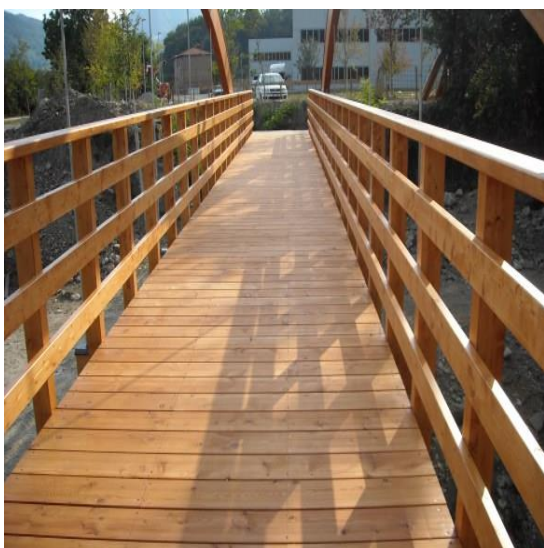

IDEA WOOD... la natura al nostro servizio.

Tetti in legno e strutture in lamellare

Progettiamo e forniamo tetti, senza vincoli di dimensione e forma, in legno massiccio o lamellare che, oltre a fornire protezione al fabbricato, svolgono funzioni strutturali, hanno elevate prestazioni energetiche e costituiscono un elemento d'arredo.

In legno lamellare progettiamo e proponiamo anche: **pergole, gazebo anche esagonali, carport, barchesse, pensiline, porticati** e quant'altro necessita per i vostri spazi aperti.