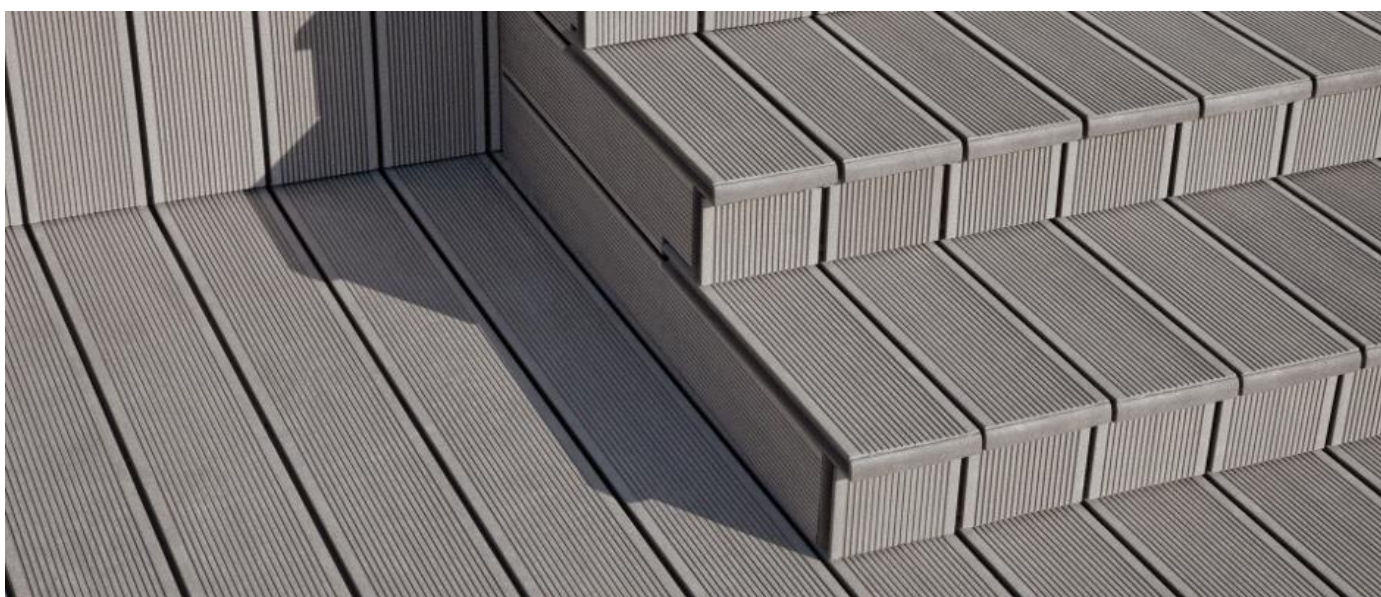

IDEA WOOD... la natura al nostro servizio.

Legno composito

Il legno composito è un insieme di fibre e polveri di legno derivanti da foreste FSC e da polimeri ad alta densità.

Con il legno composito è possibile realizzare pavimentazioni, rivestimenti di strutture utilizzando delle apposite doghe e perline, recinzioni o schermi di separazione.

- Questo materiale ha diverse prerogative tra cui quelle di essere:
- Riciclabile al 100 %
- Impermeabile con un bassissimo assorbimento d'acqua. Questa caratteristica lo rende idoneo a tutte le applicazioni in ambienti umidi
- Calpestabile a piedi nudi
- La superficie risulta sempre smussata e satinata in quanto non produce schegge
- Resistente ad esposizione raggi UV
- Assenza di PVC
- Facilmente lavorabile e adattabile a tutte le applicazioni
- Possibilità di svariate colorazioni e finiture