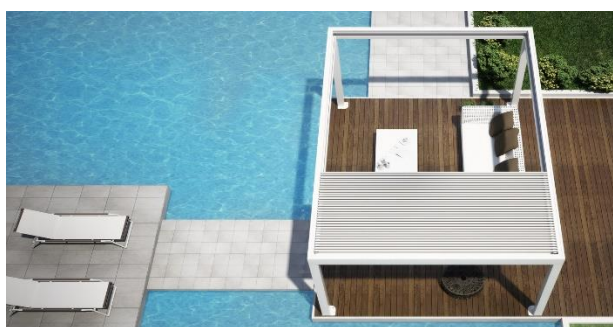

Pergole frangisole bioclimatiche

Le pergole bioclimatiche a lamelle orientabili sono realizzate su misura in alluminio estruso. Il sistema è orientato all'ottimizzazione delle prestazioni energetiche ed è idoneo alla protezione e al controllo del surriscaldamento provocato dal diretto soleggiamento degli ambienti esterni; attenua l'intensità della luce e protegge dal sole e dalla pioggia.